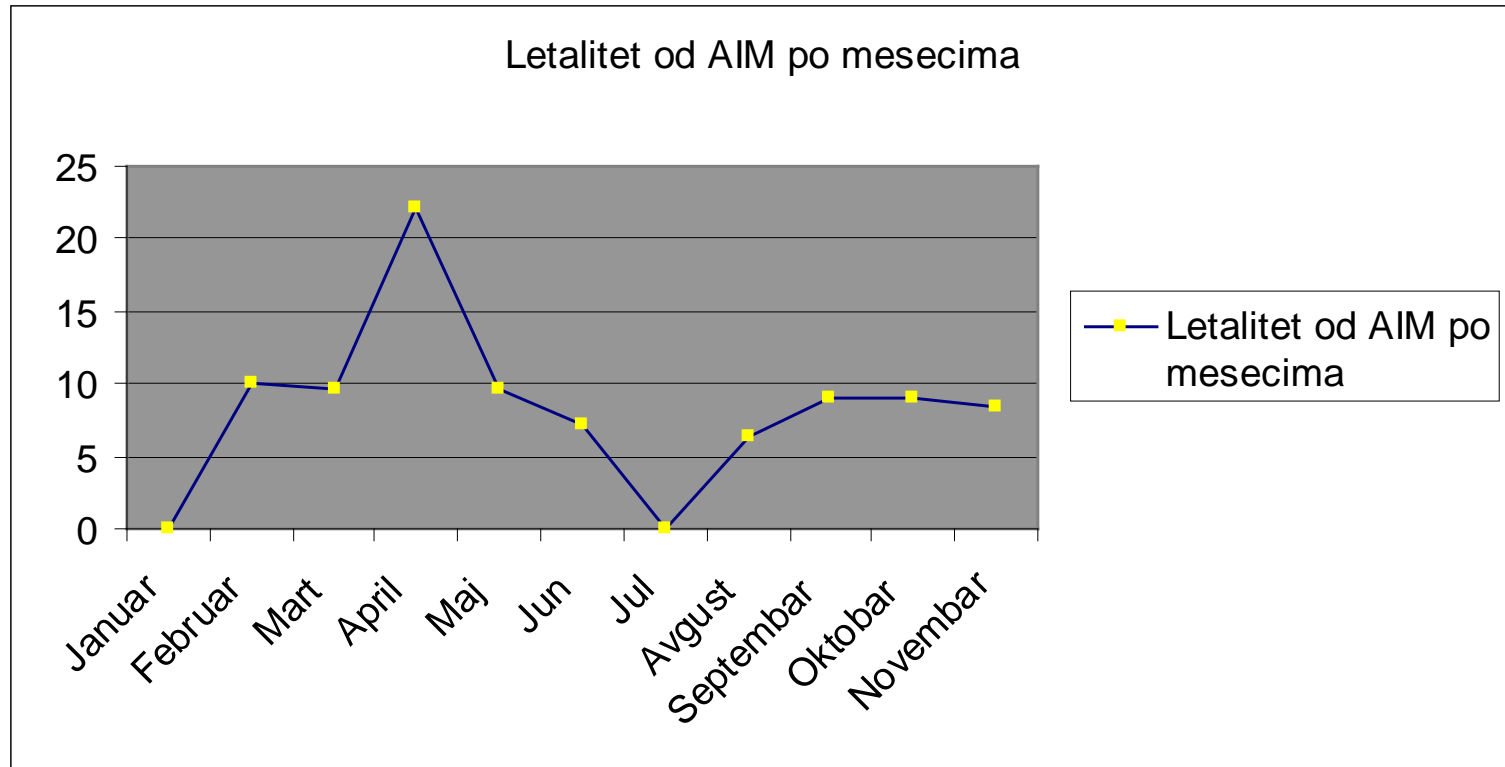

Deskriptivna analiza podataka

Koronarna jedinica

Grafikon 4. Letalitet od AIM po mesecima